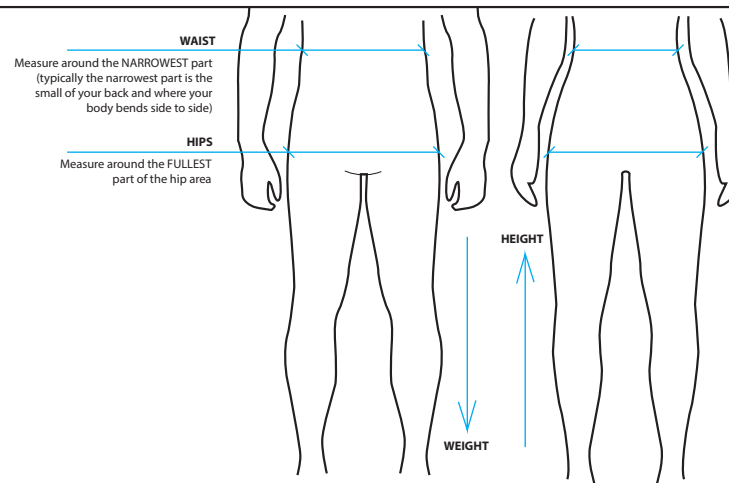

TOPS - UNISEX

UNISEX AND MALE										
SIZE	HEIGHT		WEIGHT		CHEST		WAIST		HIPS	
XXS	161	167	54	58	76	81	62	66	78	82
XS	165	172	56	63	82	87	66	70	82	89
S	169	176	61	68	88	96	71	76	90	96
M	174	181	66	73	97	104	77	85	97	102
L	178	185	76	85	106	114	86	95	103	108
XL	183	190	86	95	116	122	96	105	109	115
XXL	187	194	96	105	124	132	106	114	116	122

BOTTOMS - UNISEX

UNISEX AND MALE										
SIZE	HEIGHT		WEIGHT		WAIST		HIPS			
XXS	161	167	54	58	62	66	78	82		
XS	165	172	56	63	66	70	82	89		
S	169	176	61	68	71	76	90	96		
M	174	181	66	73	77	85	97	102		
L	178	185	76	85	86	95	103	108		
XL	183	190	86	95	96	105	109	115		
XXL	187	194	96	105	106	114	116	122		

WOMENS - TOPS

FEMALE										
SIZE	HEIGHT		WEIGHT		BUST		WAIST		HIPS	
XS	152	159	47	54	78	84	66	68	82	89
S	157	164	52	59	85	90	70	75	90	96
M	161	168	57	64	91	97	76	82	97	102
L	165	172	62	69	98	104	84	90	103	108
XL	169	176	72	79	104	109	92	102	109	115
XXL	172	179	87	94	110	116	104	112	116	122

WOMENS - BOTTOMS

FEMALE									
SIZE	HEIGHT		WEIGHT		WAIST		HIPS		
XS	152	159	47	54	66	68	82	89	
S	157	164	52	59	70	75	90	96	
M	161	168	57	64	76	82	97	102	
L	165	172	62	69	84	90	103	108	
XL	169	176	72	79	92	102	109	115	
XXL	172	179	87	94	104	112	116	122	