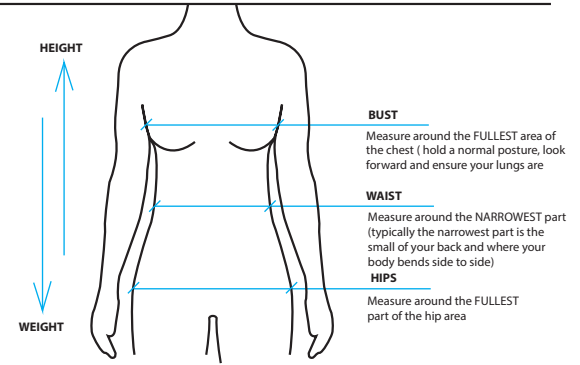

TOPS - UNISEX

UNISEX AND MALE										
SIZE	HEIGHT		WEIGHT		CHEST		WAIST		HIPS	
XXS	161	167	54	58	76	81	62	66	78	82
XS	165	172	56	63	82	87	66	70	82	89
S	169	176	61	68	88	96	71	76	90	96
M	174	181	66	73	97	104	77	85	97	102
L	178	185	76	85	106	114	86	95	103	108
XL	183	190	86	95	116	122	96	105	109	115
XXL	187	194	96	105	124	132	106	114	116	122

BOTTOMS - UNISEX

UNISEX AND MALE										
SIZE	HEIGHT		WEIGHT		WAIST		HIPS			
XXS	161	167	54	58	62	66	78	82		
XS	165	172	56	63	66	70	82	89		
S	169	176	61	68	71	76	90	96		
M	174	181	66	73	77	85	97	102		
L	178	185	76	85	86	95	103	108		
XL	183	190	86	95	96	105	109	115		
XXL	187	194	96	105	106	114	116	122		

WOMENS - TOPS

FEMALE										
SIZE	HEIGHT		WEIGHT		BUST		WAIST		HIPS	
XS	152	159	47	54	78	84	66	68	82	89
S	157	164	52	59	85	90	70	75	90	96
M	161	168	57	64	91	97	76	82	97	102
L	165	172	62	69	98	104	84	90	103	108
XL	169	176	72	79	104	109	92	102	109	115
XXL	172	179	87	94	110	116	104	112	116	122

WOMENS - BOTTOMS

FEMALE									
SIZE	HEIGHT		WEIGHT		WAIST		HIPS		
XS	152	159	47	54	66	68	82	89	
S	157	164	52	59	70	75	90	96	
M	161	168	57	64	76	82	97	102	
L	165	172	62	69	84	90	103	108	
XL	169	176	72	79	92	102	109	115	
XXL	172	179	87	94	104	112	116	122	