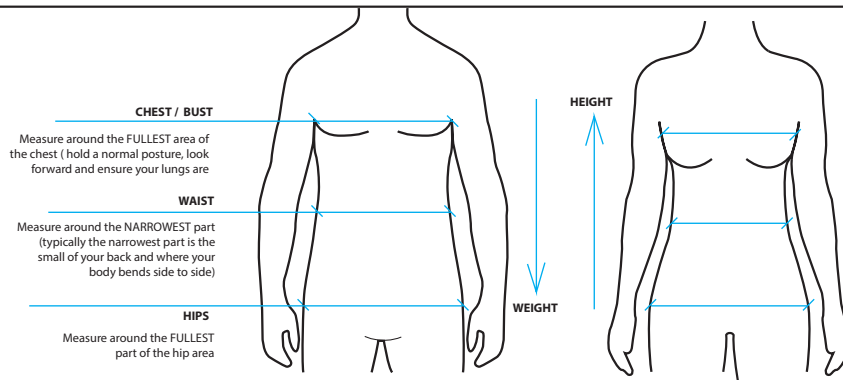

TOPS - UNISEX

UNISEX AND MALE										
SIZE	HEIGHT		WEIGHT		CHEST		WAIST		HIPS	
XXS	161	167	54	58	76	81	62	66	78	82
XS	165	172	56	63	82	87	66	70	82	89
S	169	176	61	68	88	96	71	76	90	96
M	174	181	66	73	97	104	77	85	97	102
L	178	185	76	85	106	114	86	95	103	108
XL	183	190	86	95	116	122	96	105	109	115
XXL	187	194	96	105	124	132	106	114	116	122

BOTTOMS - UNISEX

UNISEX AND MALE										
SIZE	HEIGHT		WEIGHT		WAIST		HIPS			
XXS	161	167	54	58	62	66	78	82		
XS	165	172	56	63	66	70	82	89		
S	169	176	61	68	71	76	90	96		
M	174	181	66	73	77	85	97	102		
L	178	185	76	85	86	95	103	108		
XL	183	190	86	95	96	105	109	115		
XXL	187	194	96	105	106	114	116	122		

WOMENS - TOPS

FEMALE										
SIZE	HEIGHT		WEIGHT		BUST		WAIST		HIPS	
XS	152	159	47	54	78	84	66	68	82	89
S	157	164	52	59	85	90	70	75	90	96
M	161	168	57	64	91	97	76	82	97	102
L	165	172	62	69	98	104	84	90	103	108
XL	169	176	72	79	104	109	92	102	109	115
XXL	172	179	87	94	110	116	104	112	116	122

WOMENS - BOTTOMS

FEMALE									
SIZE	HEIGHT		WEIGHT		WAIST		HIPS		
XS	152	159	47	54	66	68	82	89	
S	157	164	52	59	70	75	90	96	
M	161	168	57	64	76	82	97	102	
L	165	172	62	69	84	90	103	108	
XL	169	176	72	79	92	102	109	115	
XXL	172	179	87	94	104	112	116	122	